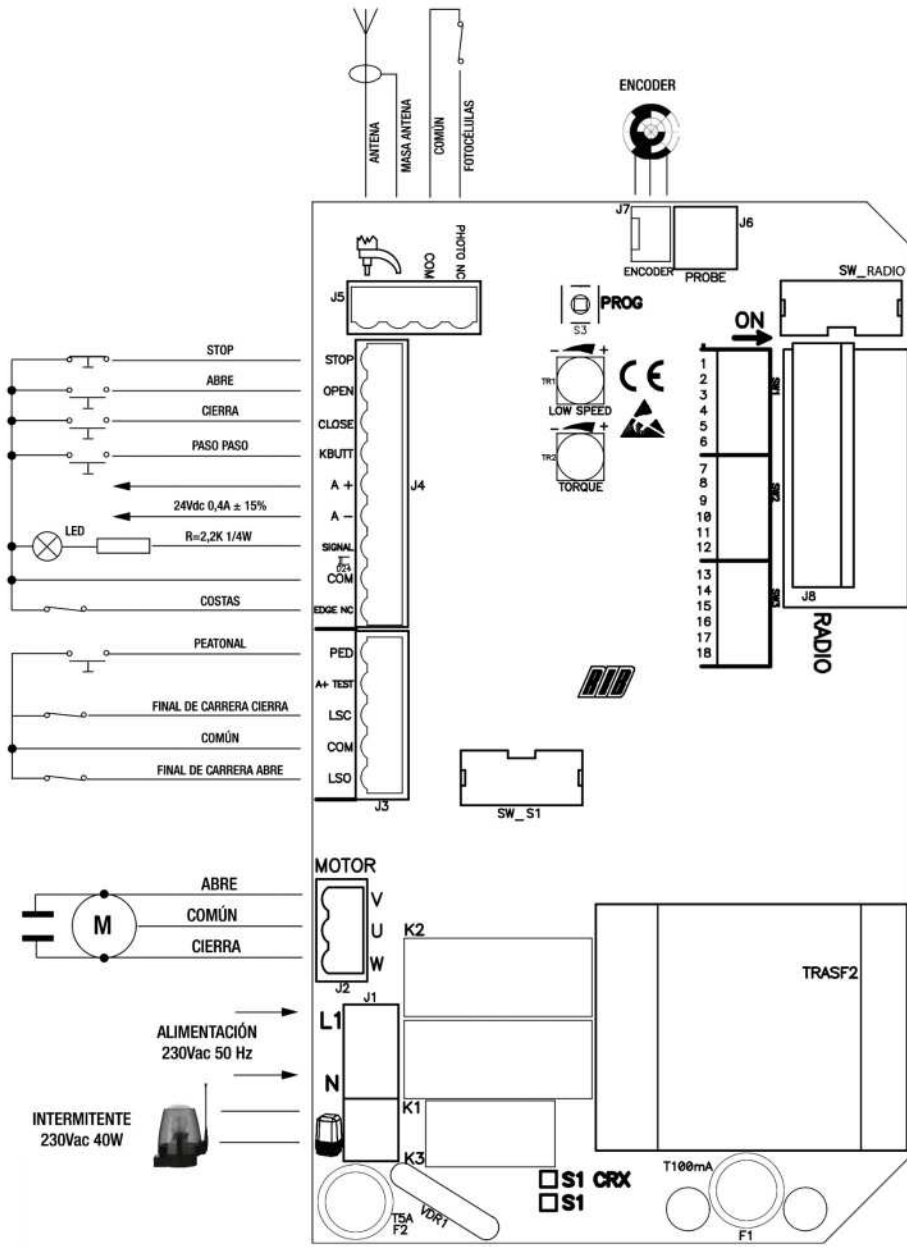

» **TABLETA ELECTRONICA PARA OPERADOR CORREDIZO DE CREMALLERA SUPER 8000 FAST MARCA RIB MOD.AC07097 (S1).**

code AC07097 S1-CRX solo tarjeta de control

CÓDIGO	SKU	MODELO	DESCRIPCIÓN
RB-00050-00	AC07097	TAB-S8000	TABLETA ELECT MOD.S1 P/S8000 230V/60HZ